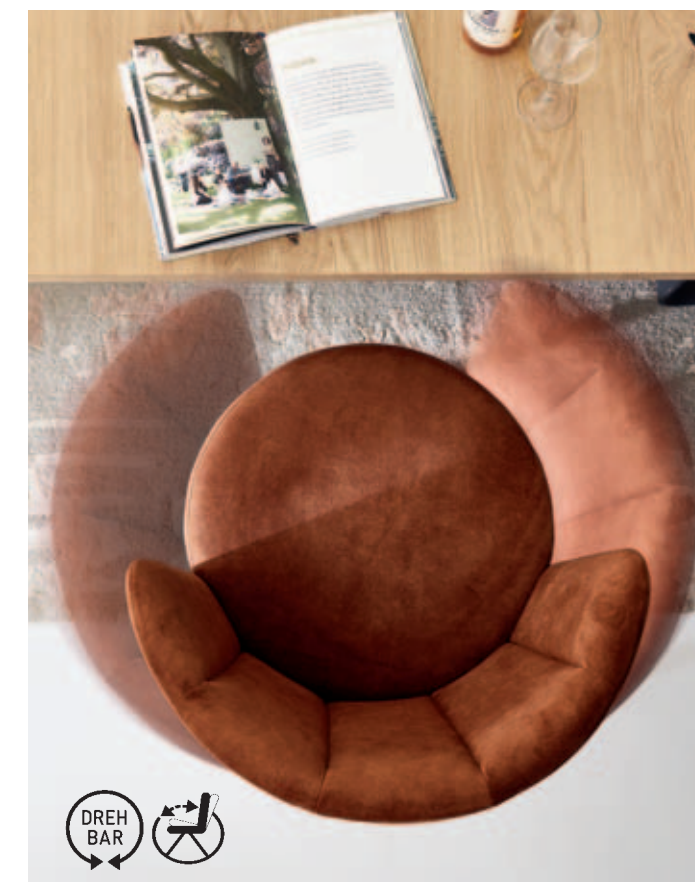

Stuhl LILLI

Sessel LILLI

Stuhl ELINA

Stuhl ELINA

Sessel 2344-72ZB JUNA: BHT 56/86/64 cm • Wildeiche hell soft gebürstet geölt • Bezug: Dallas Q2 braun/Windsor mocca

Armchair 2344-72ZB JUNA: WHD 56/86/64 cm • Wild oak light soft brushed oiled finish • Fabric: Dallas Q2 brown/Windsor mocca