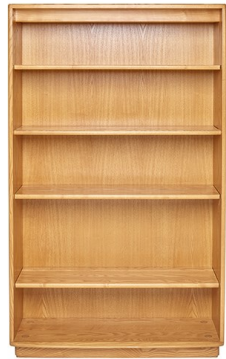

Available in finishes CM Clear
Matt, ST Straw, LT Light or
GD Golden Dawn

ercol

3841 Medium Bookcase
91 x h 152 x 33cm

3840 Windsor Small Bookcase
91 x h 99 x 33cm

3856 Corner Cabinet
72 x h 195 x 46cm

3860 Bureau
91 x h 114 x 46cm

3866 Lamp Table
50 x h 65 x 44cm

3867 Coffee Table
130 x h 45 x 56cm

1159 Nest of Tables
63 x h 44 x 41cm

1153 Magazine Rack
36 x h 50 x 55cm

3832 TV Unit
91 x h 55 x 46cm

3830 IR TV Unit
91 x h 55 x 46cm

3831 Wide IR TV Unit
156 x h 48 x 46cm