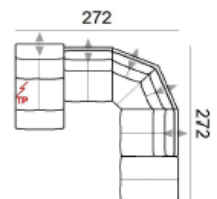

410

corner chair

fixed herdrest  
corner

corner

fixed headr. rhf  
ch.long.

fixed headr. lhf  
ch.long.

chaise lon.raf  
arm fac

L 101  
H98 D155 SH44 SD116

L 81  
H95 D155 SH44 SD114

L 81  
H98 D155 SH44 SD114

L 90  
H44 D90 SH-SD-

L 81  
H44 D97 SH-SD-

L -  
H- D- SH- SD-  
V18

420

J85

T63